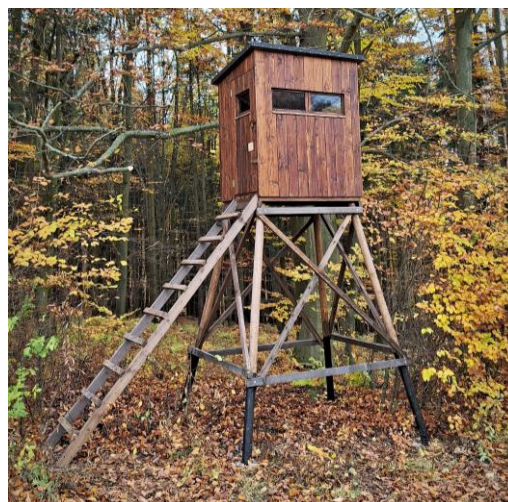

KAZATELNY STŘÍBRNÝ
RUČNÍ VÝROBA NA MÍRU

UVEDENÉ CENY JSOU BEZ DPH 21%

Kazatelna pro 2 - 3 osoby

Základní cena: 15.439 Kč

Rozměr **150x108x180 cm**. Klasická velikost, která splní všechny vaše požadavky. Se šířkou lavice 146x50 cm se v ní dá i spát.

V ceně produktu je **již zahrnut 2x nátěr** lazurovací olejovou barvou.

Volitelné doplňky

> 2ks přední okno , 1ks boční okno	1.863 Kč
> šindelový pás na střechu	1.730 Kč
> obložení stěn kobercem	3.860 Kč
> polystyren 3 cm do stěn	4.259 Kč
> okénko do dveří	1.065 Kč
> lino na podlahu	1.464 Kč
> polička pod okno	466 Kč
> Podstavec S KŮROU - včetně žebříku, výška 3 m	5.203 Kč
> Podstavec BEZ KŮRY - včetně žebříku, výška 3 m	6.303 Kč
> Sada tyčoviny na zavětrování, 4 ks, délka 4 m	440 Kč

Upozornění: Za zavětrování si ručí zákazník sám. Asistence při montáži znamená, že si zákazník zajistí min. 2 lidi. V kazatelkách je zakázáno topit, a pokud ano, je nutné dodržovat všechny bezpečnostní a protipožární opatření.

www.kazatelnystribrny.cz

[+420 607 512 777](tel:+420607512777)

info@kazatelnystribrny.cz