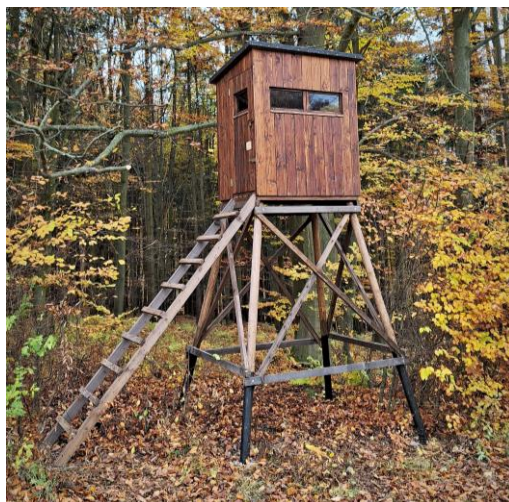

KAZATELNY STŘÍBRNÝ
RUČNÍ VÝROBA NA MÍRU

UVEDENÉ CENY JSOU BEZ DPH 21%

Kazatelna pro 2 - 3 osoby

Základní cena: 15.439 Kč

Rozměr **150x108x180 cm**. Klasická velikost, která splní všechny vaše požadavky. Se šířkou lavice 146x50 cm se v ní dá i spát.

V ceně produktu je **již zahrnut 2x nátěr** lazurovací olejovou barvou.

Volitelné doplňky

> 2ks přední okno , 1ks boční okno	1.863 Kč
> šindelový pás na střechu	1.730 Kč
> obložení stěn kobercem	3.860 Kč
> polystyren 3 cm do stěn	4.259 Kč
> okénko do dveří	1.065 Kč
> lino na podlahu	1.464 Kč
> polička pod okno	466 Kč
> Podstavec BEZ KŮRY - včetně žebříku, výška 3 m	6.303 Kč

Upozornění: Asistence při montáži znamená, že si zákazník zajistí min. 2 lidi. V kazatelnách je zakázáno topit, a pokud ano, je nutné dodržovat všechny bezpečnostní a protipožární opatření.

www.kazatelnystribrny.cz

[+420 607 512 777](tel:+420607512777)

info@kazatelnystribrny.cz